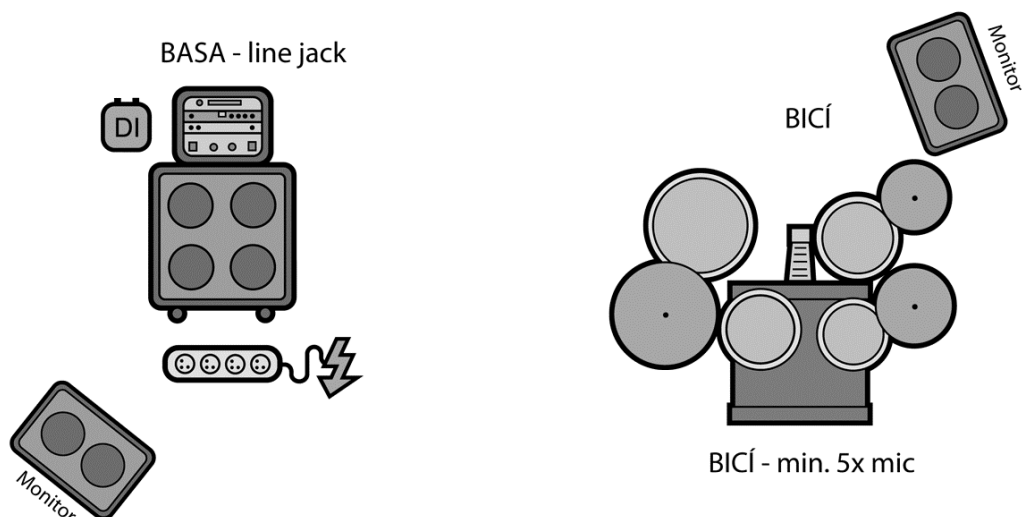

Stegeplan Hromosvod

HOUSLE - line jack, ZPĚV

AKUSTIVKÁ KYTARA - line, ZPĚV

FLÉTNA - mikrofon, ZPĚV

Požadavky na ozvučení skupiny Hromosvod

optimální

- 3x mikrofon vpředu pro zpěvy a flétnu
- 1x line jack + DI box – housle
- 1x line jack + DI box – akustická kytara
- 1x line jack + DI box – basový aparát
- 7x mikrofon pro bicí
- 5x odposlechová cesta

minimální

- 3x mikrofon vpředu pro zpěvy a flétnu
- 1x line jack + DI box – housle
- 1x line jack + DI box – akustická kytara
- 1x line jack + DI box – basový aparát
- 5x mikrofon pro bicí
- 3x odposlechová cesta (2x vpředu, 1x vzadu)